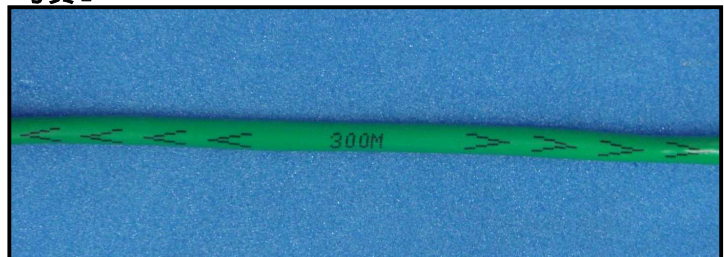

INFORMATION

Cat5e 4Pケーブル 0.5-4P NSED T

- ・Cat5e 4P UTPケーブル
- ・リーレックス巻(8の字)構造
- ・ANSI/TIA/EIA-568-B.2 特性準拠
  安定品質

Cat5e各パラメータに対して大幅なマージンを確保。

RoHS 指令対応

RoHS指令で制限されている有害物質を含んでおりません。

品名	商品内容	外皮色	標準長	荷姿 *
0.5-4P NSED T ( )	0.5mm 4対	14色	300m	リーレックス

( )には外皮色が入ります。

色	茶	赤	橙	黄	若草	緑	水	青	白	象牙	灰	黒	桃	紫
表示	BR	RD	OR	YW	GG	DG	SB	BL	WH	IV	GY	BK	PK	PU

*リーレックス巻 390×248×357

特徴:

- ・IEEE 802.3ab 1000BASE-Tに最適なケーブルです。
- ・ANSI/TIA/EIA-568-B.2 CAT5e規格を満足しています。
- ・梱包箱に外皮色のシールが貼り付けてあるので判別が容易(写真1参照)。
  また、1箱に2枚シールが貼られているので、どんな角度からも色判別が可能。
- ・ケーブルに印字されているレングス表示が改善しました(写真2参照)。

写真2

従来仕様からの変更点...

フォント拡大とレングスマークの前後へマークを付けました。

日本製線株式会社

ホームページ: <http://www.nscable.co.jp>

〒105-0004 東京都港区新橋2丁目20番1号
新橋駅前ビル1号館 5階
TEL 03-3572-3471 FAX 03-3574-1198

札幌営業所 TEL.(011)299-1006
仙台営業所 TEL.(022)297-6680
前橋営業所 TEL.(027)251-3121
名古屋営業所 TEL.(052)808-6091
東京本社 TEL.(03)3572-3471

名古屋営業所 TEL.(052)808-6091
大阪営業所 TEL.(06)6748-9795
広島出張所 TEL.(082)262-1875
福岡営業所 TEL.(092)915-7731