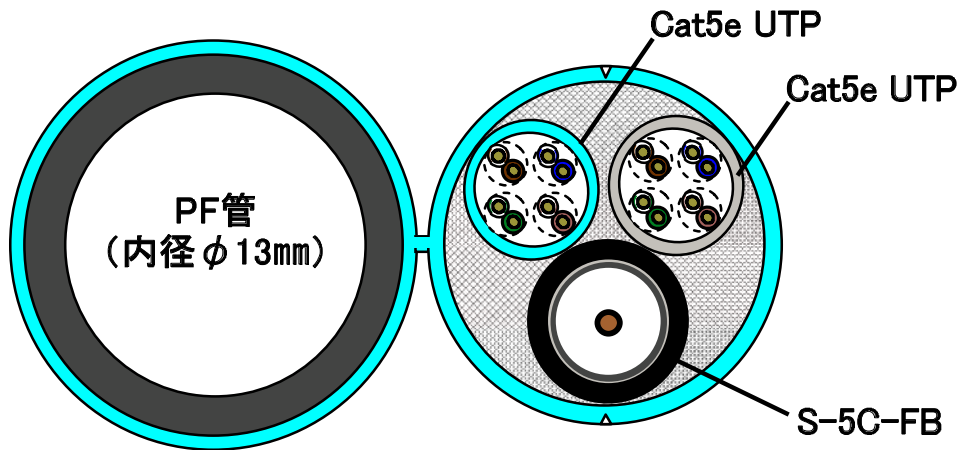

PF管(φ13)付レジデンシャルケーブル

- ・PF管をφ10mmからφ13mmにサイズアップしたケーブルをラインナップ
- ・PF管付きにより、将来の追加配線が可能
- ・ケーブルを曲げてでも管内の通線はスムーズ
- ・TV、LAN(Cat5e):2本(SB, GY)が装備
(※LANを電話として使用可能)
- ・引裂き溝付きで外被剥きが容易
- ・2重シース構造で、電力線との離隔問題を解消

品名	型式	備考
D&T&PF	D2&T&PF(13)-B-1	LAN:4P(2本)、同軸:S-5C-FB(1本)、PF管(内径φ13mm)

PF管(φ13mm)レジデンシャルの使用例

- ①TV
- ②インターネット
- ③TEL
アクトビラ
オンラインゲーム
- ④FTTH光配線用
次世代ホームネットワークのための配管

例1)NSGDT6(CAT6)
外径:6.2mm(占積率:23%)

内径φ13mmなので、後施工でもLANケーブルを楽々通線可能