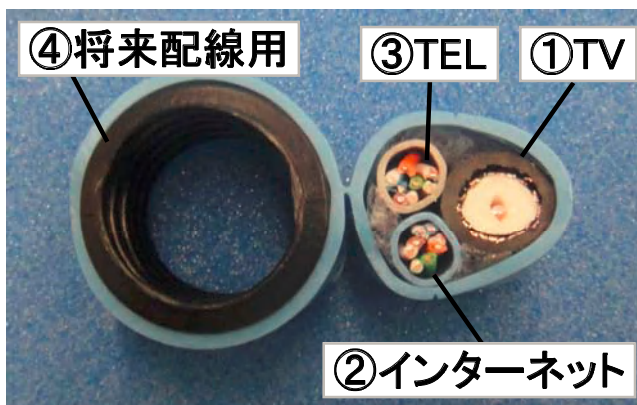

PF管(φ13)付レジデンシャルケーブル

- ・PF管をφ10mmからφ13mmにサイズアップしたケーブルをラインナップ
- ・PF管付きにより、将来の追加配線が可能
- ・ケーブルを曲げてでも管内の通線はスムーズ
- ・TV、LAN(Cat5e):2本(SB, GY)が装備
(※LANを電話として使用可能)
- ・引裂き溝付きで外被剥きが容易
- ・2重シース構造で、電力線との離隔問題を解消

品名	型式	備考
D&T&PF	D2&T&PF(13)-B-1	LAN:4P(2本)、同軸:S-5C-FB(1本)、PF管(内径φ13mm)

PF管(φ13mm)レジデンシャルの使用例

- ①TV
- ②インターネット
- ③TEL
アクトビラ
オンラインゲーム
- ④FTTH光配線用
次世代ホームネットワークのための配管

例1)NSGDT6(CAT6)
外径:6.2mm(占積率:23%)

内径φ13mmなので、後施工でもLANケーブルを楽々通線可能