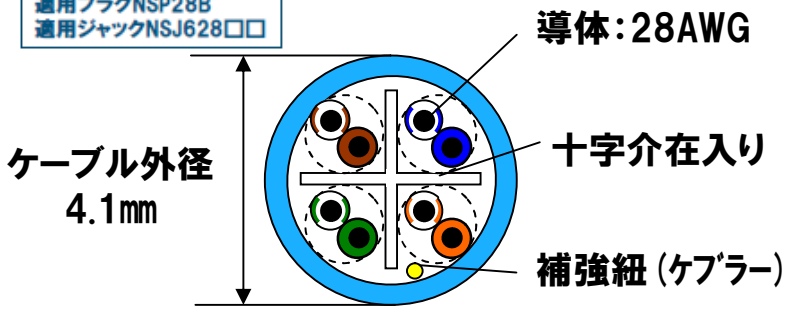

SMART60 細径ケーブル

0.3-4P SPG6

- 燃線に引き続き単線仕様も開発
- 補強紐入りで引張りに強く、安心施工 ⇒ 業界最強！
- 細径・軽量化(断面積・重量50%以下を実現)
- 十字介在入りなので電気特性が安定
- 標準色SB(各色順次展開)

適用プラグNSP28B
適用ジャックNSJ628□□

箱サイズ(Cat6比較)
 細径品→H335*W255*D330(一箱総重量 5.5kg)
 従来品→H395*W302*D430(一箱総重量 13.0kg)

■ 0.5-4P NSGDT6 と 0.3-4P SPG6 の比較

	0.5-4P NSGDT6 Cat.6	0.3-4P SPG6 Cat.6適用	特記事項
導体径	24AWG	28AWG	
絶縁体外径	1.0mm	0.6mm	
ケーブル外径	6.2mm	4.1mm	断面積56%減
許容張力	110N以下	110N以下	補強紐入り(ケブラー)
許容曲げ半径	25.0mm以上	16.5mm以上	
概算質量	38kg/km	17kg/km	ケーブル重量55%減
チャンネル最大長	100m	60m	