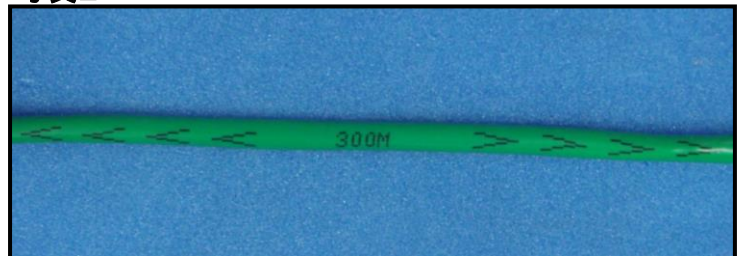

## Cat5e 4Pケーブル 0.5-4P NSED T

新色  
うす水色(LB)  
追加しました。

- ・Cat5e 4P UTPケーブル
  - ・リーレックス巻(8の字)構造
  - ・ANSI/TIA-568-C.2 適用
- ### 安定品質

・Cat5e電気特性 各パラメータに対して、マージンを確保

**RoHS 指令対応**

RoHS指令で制限されている有害物質を含んでおりません。

| 品名                | 商品内容     | 外皮色 | 標準長  | 荷姿 *   |
|-------------------|----------|-----|------|--------|
| 0.5-4P NSED T(□□) | 0.5mm 4対 | 15色 | 300m | リーレックス |

### 特徴:

- ・伝送規格:IEEE 802.3ab 1000BASE-Tに最適なケーブルです。
- ・ANSI/TIA-568-C.2 CAT5e規格を満足
- ・梱包箱に外被色シールが貼り付けてあるので判別が容易(写真1参照)。  
また、1箱に2枚シールが貼られているので、どんな角度からも色判別が可能。
- ・残量がわかりやすいレングスマークのデザイン。(写真2参照)。

写真1

写真2

●残量がみやすいようにレングスマークが印字されております。