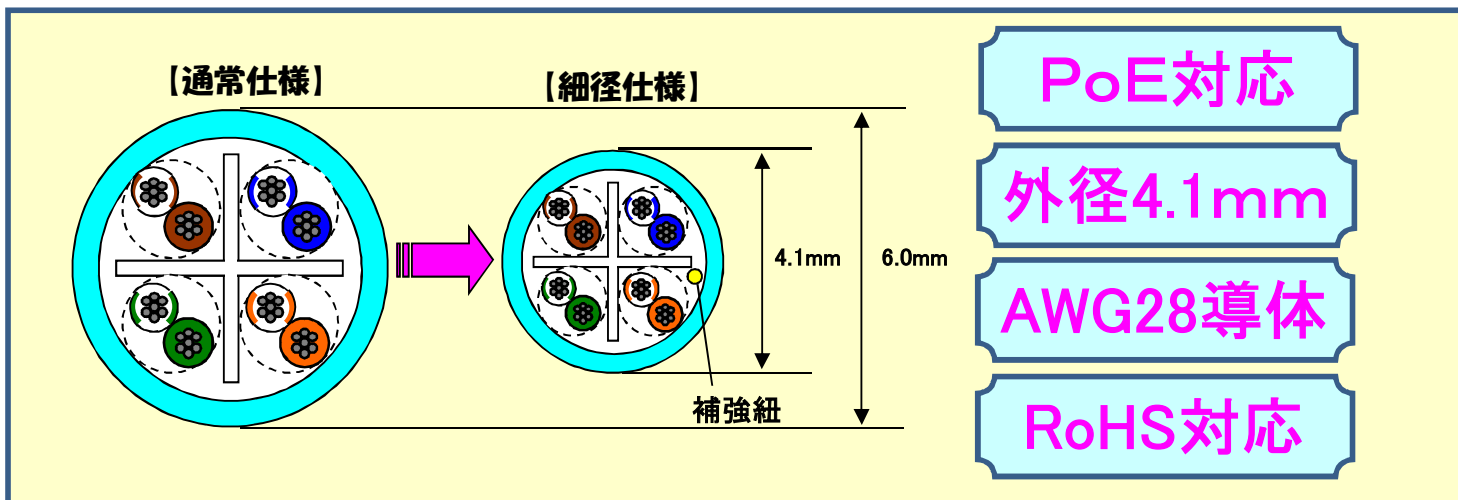

スリムで賢く省スペース化 スマートギガパッチ

細径パッチコード Cat6仕様

smart-gigapatch

- Cat.6単体試験に合格 ⇒チャネル保証ではありません!
- 補強紐入りで引張りに強く、安心施工 ⇒業界最強!
- 細径・軽量化(断面積・重量50%以下を実現)
- 十字介在入りなので電気特性が安定
- 細径品でもIEEE802.3af PoE対応
- 空気が流れが良くなり効果的な熱対策が可能
- 高密度実装が求められるデータセンターなどに最適
- 細径パッチコード合計長10mでも95mのチャネル長をサポート (NSGDT6シリーズとの組合せ。インターコネクト-T0モデルの場合)

配線長例(インターコネクト-T0モデル)

細径品 + 従来品 (合計10mの場合)	チャネル制限長
10m + 0m	95m
5m + 5m	98.5m
3m + 7m	99.9m
2m + 8m	100m
1m + 9m	100m

・当社NSGDT6シリーズとの組合せによる推奨配線長です。
・ケーブル周囲温度が20℃以下における場合となります。

↓ 比較写真(上段:細径品、下段:通常品)

日本製線株式会社
〒105-0004 東京都港区新橋2丁目20番1号
新橋駅前ビル1号館 5階
TEL 03-3572-3471 FAX 03-3574-1198