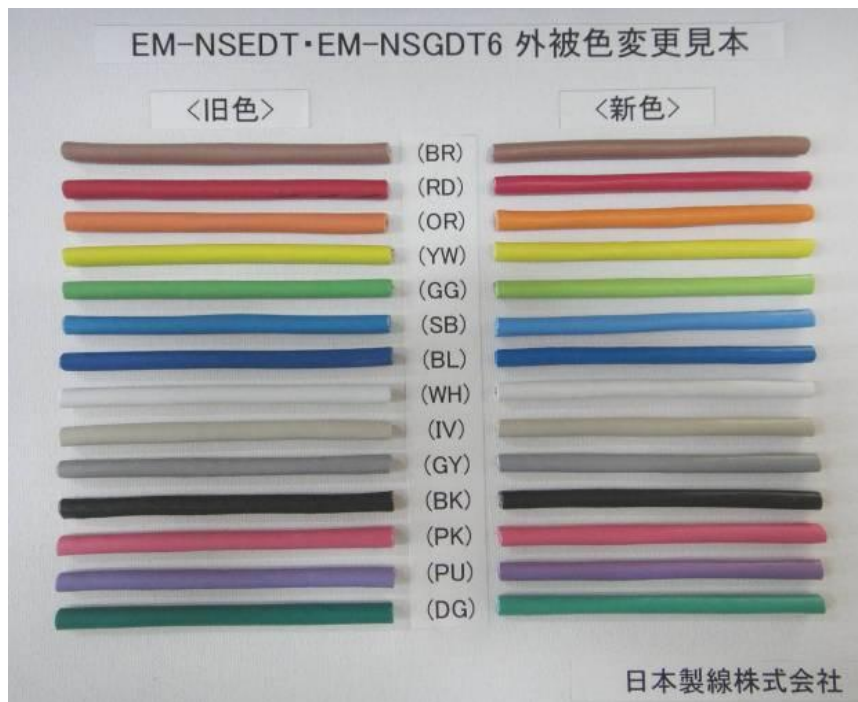

お取引先各位

日本製線株式会社

EM仕様品のシース色変更についてお知らせ

この度、カラーバッチ納入メーカーの都合により、LANケーブル及び光コード類の外被色が変更となります。一部、色合いが変わるものもございますが、変更に伴いPVC仕様品へ色合いを近づける改善をいたしました。

変更時期につきましては在庫がなくなり次第、順次切替えとさせていただきます。御了承のほど何卒宜しくお願い申し上げます。

(2011年10月以降、在庫が無くなった色より順次切替わります)